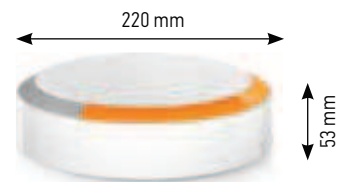

Technische Daten

Spannungsversorgung:	6V DC, 4x LR20 Alkaline-Batterie
Batterielebensdauer:	ca. 2 Jahre bei normaler Nutzung
Selbstschutz:	ja
Geräuschpegel:	112dB
Schutzklasse:	IP43
Abmessungen:	220 x 53 mm (Durchmesser x Höhe)
Gewicht:	1200 gr
Betriebstemperatur:	-10°C/+45°C
Kompatibel mit:	Somfy One, Somfy One +, Somfy Home Alarm, Somfy Home Alarm Premium