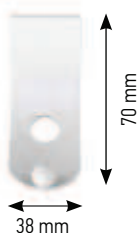

### Technische Daten zur Wandhalterung

Abmessungen: 70 x 38 x 65 mm (Tiefe x Breite x Höhe)  
Gewicht: 90 gr

Artikel-Nr.