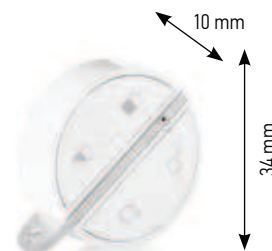

Alarmanlage

Keyfob

Artikel-Nr.

Somfy Keyfob Fernbedienung

2 401 489

Lieferumfang: Somfy KeyFob mit Batterie, Schlüsselbundring, Kurzdokumentation

Fernbedienung mit automatischer Deaktivierung des Systems, Benutzererkennung und Panik-Taste.

Technische Daten

Spannungsversorgung: 3V DC, CR2032 Batterie

Batterielebensdauer: ca. 1 Jahr

Somfy Systemfunk.: 868 MHz (verschlüsselt)

Abmessungen: 34 x 10 mm (Durchmesser x Höhe)

Gewicht: 12 gr

Betriebstemperatur: 0°C/+45°C